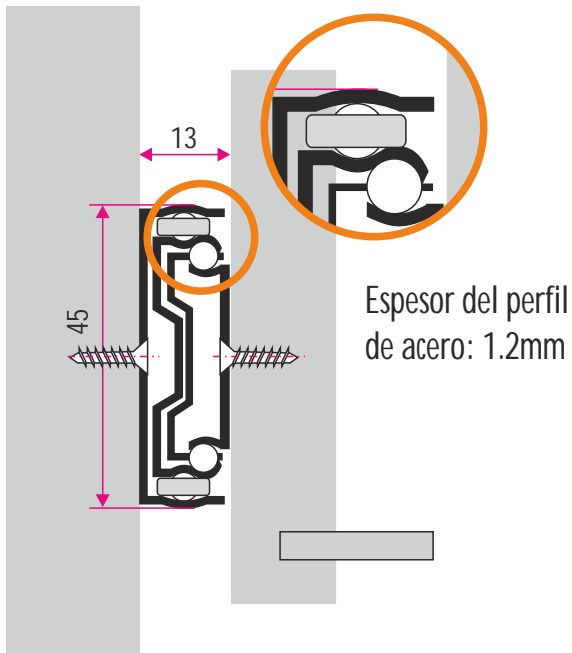

- Fijar la corredera a -2 mm del borde del mueble y al cajón con tornillos Durafix AP 3.5x15 mm.
- Apertura total del cajón.

Colores	Largos	
	Pulgadas	Milímetros
Plateado	16"	400
	18"	450
	20"	500
	22"	550
	24"	600