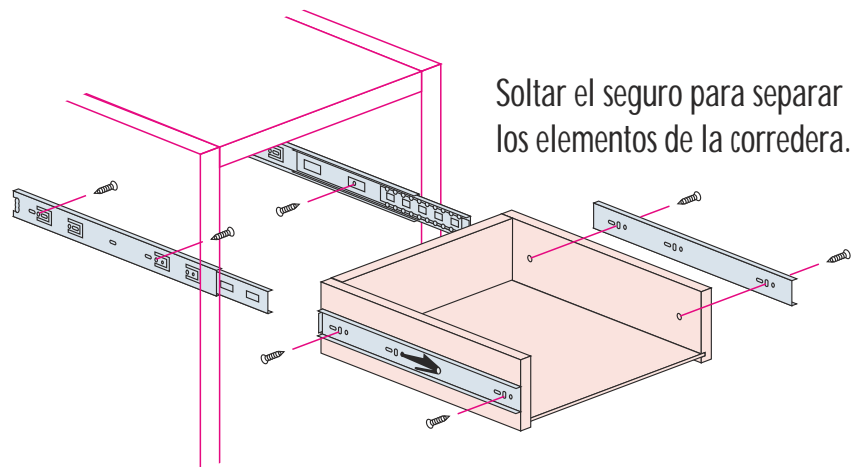

## TELESCÓPICA

### ● TELESCÓPICA PESADA

- Para cajones medianos
- Escritorios, cajonería de cocina y closet, etc.

CAPACIDAD DE CARGA

Esesor del perfil de acero: 1.0mm

- Fijar la corredera a -2 mm del borde del mueble y al cajón con tornillos Durafix AP 3.5x15 mm.
- Apertura total del cajón.