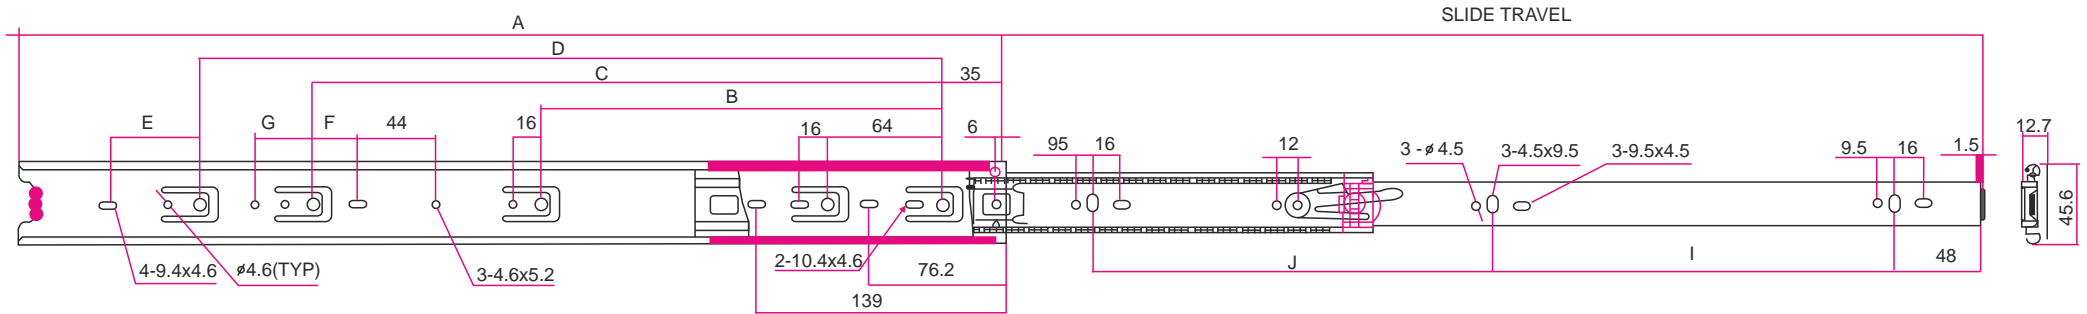

## TELESCÓPICA

Colores	Largos	
	Pulgadas	Milímetros
Plateado	16"	400
	18"	450
	20"	500
	22"	550
	24"	600

Ancho de la corredera A	Largo de la corredera A	B	C	D	E	F	G	I	J
250	250	148						176	
300	300	224						96	128
350	350	224			50			128	128
400	400	224	288		50			160	160
450	450	224	352			25.4	32	160	192
500	500	224	352	416		25.4	32	192	224
550	550	224	352	416	50	25.4	32	224	224
600	600	224	352	480	50	25.4	32	256	256
650	650	224	352	544	50	25.4	32	288	288
700	700	224	352	544	50	25.4	32	228	288