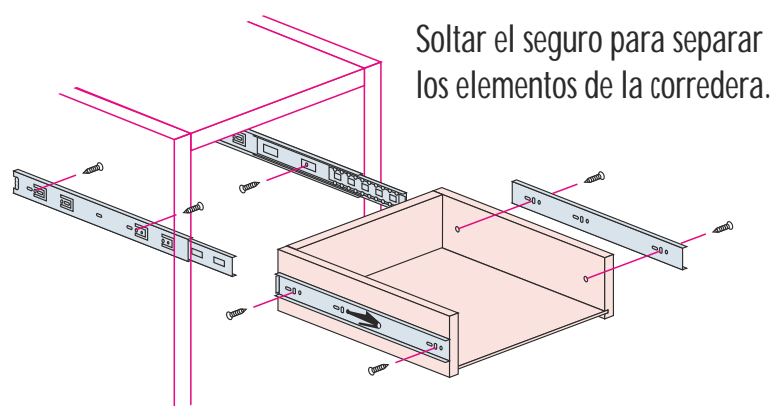

### DIAGRAMA DE PERFORACIONES

### ● TELESCÓPICA LIVIANA 35mm

- Para cajones pequeños, cajones de ropa
- Veladores, tocadores, cómodas, etc.

CAPACIDAD DE CARGA

Esesor del perfil de acero: 0.8mm

- Fijar la corredera a -2 mm del borde del mueble y al cajón con tornillos Durafix AP 3.5x15 mm.
- Apertura total del cajón.