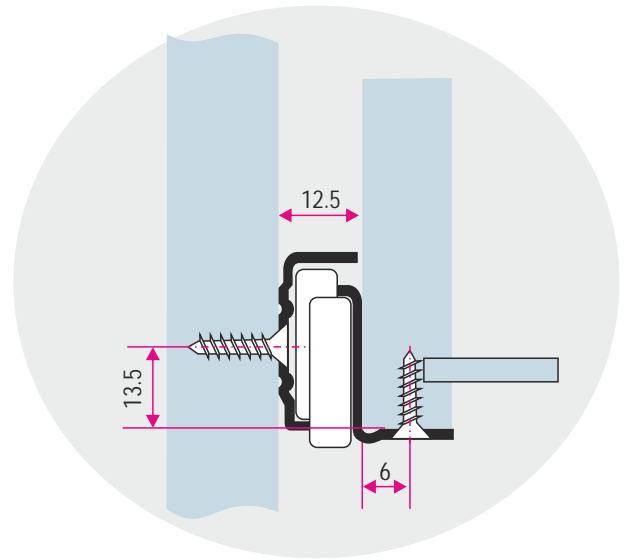

CAPACIDAD DE CARGA

- Fijar con tornillos Durafix AP 3.5x15mm a -2mm del borde del mueble (incluyendo tapacanto).

- Agujeros ovalados en todos los elementos de la corredera, permiten regulaciones en los tres sentidos.

Colores	Largos	
	Pulgadas	Milímetros
Blanco	10"	250
	12"	300
	14"	350
	16"	400
Negro	18"	450
	20"	500
	22"	550
	24"	600

- Perfil especial: evita que las ruedas rozen con los tornillos.

- Canal que al acumular los residuos permite la unión perfecta entre la corredera y el cajón.

### DIAGRAMA DE PERFORACIONES