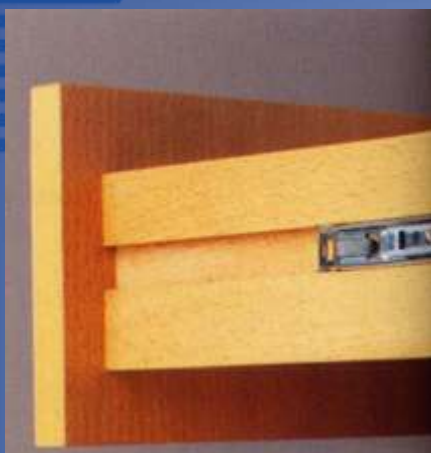

ALFA

Solución total en correderas

Certificado ISO 9001
y ANSI/BHMA de USA

www.castor.pe