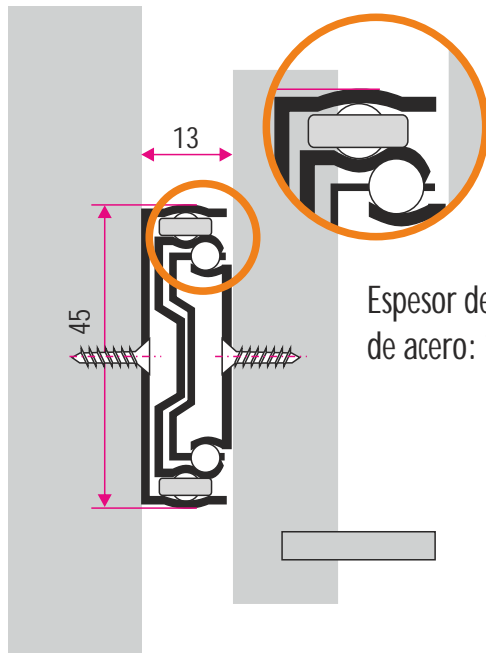

Esesor del perfil de acero: 1.0mm