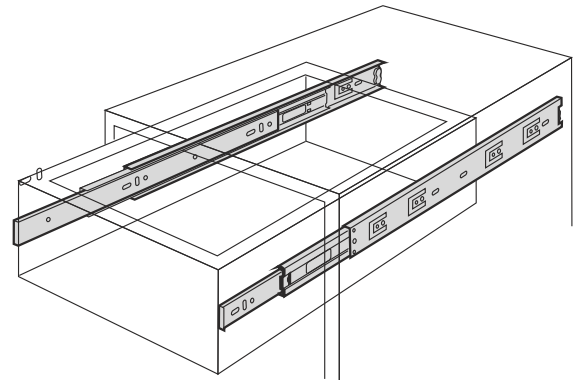

TELESCÓPICA

● TELESCÓPICA PESADA PLUS CON AUTOCIERRE

- Para grandes y pesados
- Archiveros de oficina
- Cajones de vajilla

CAPACIDAD DE CARGA

CON AUTOCIERRE