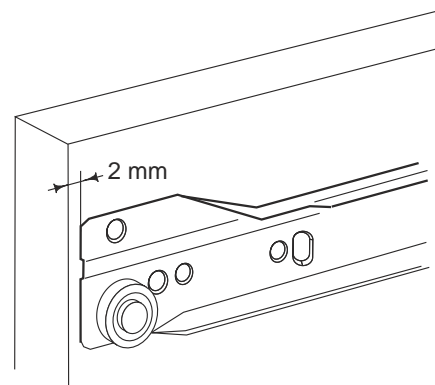

CAPACIDAD DE CARGA

- Fijar con tornillos Durafix AP 3.5x15mm a -2mm del borde del mueble (incluyendo tapacanto).

- Agujeros ovalados en todos los elementos de la corredera, permiten regulaciones en los tres sentidos.