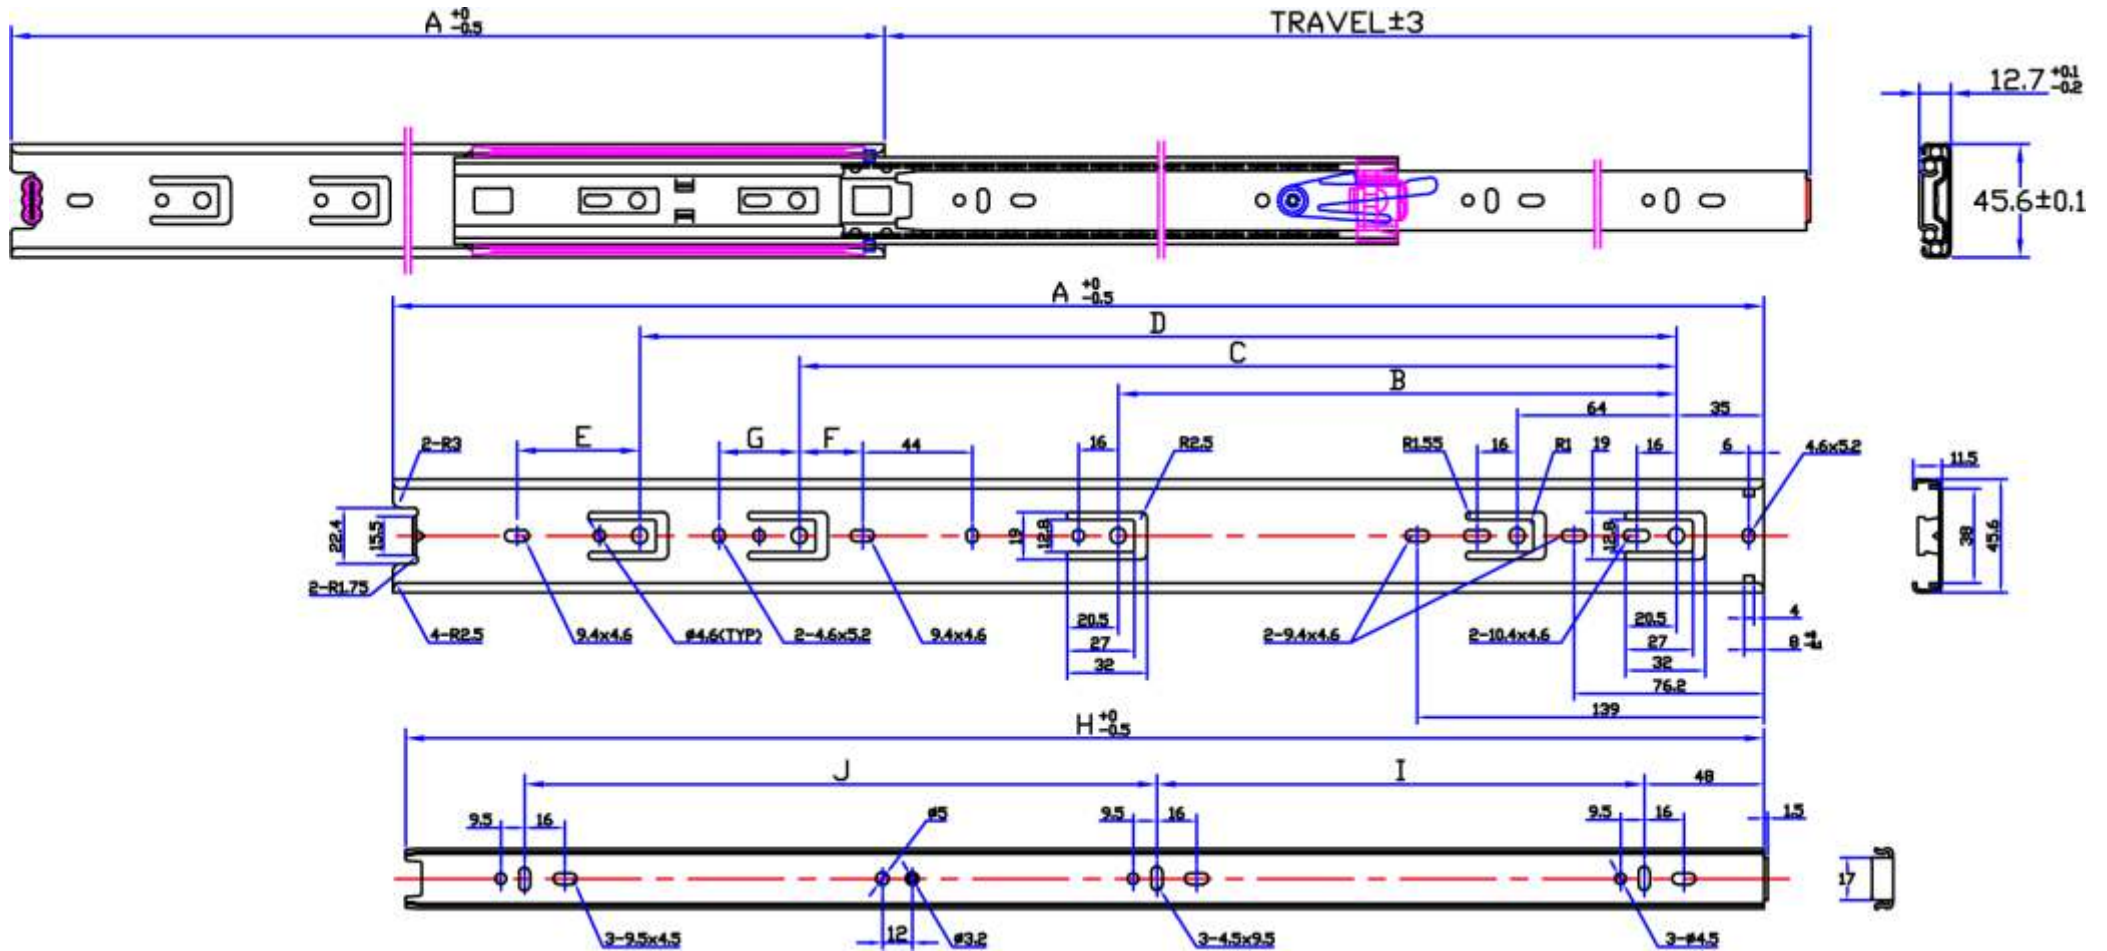

### DIAGRAMA DE PERFORACIONES

## TELESCÓPICA

Colores	Largos	
	Pulgadas	Milímetros
Plateado	16"	400
	18"	450
	20"	500
	22"	550
	24"	600

Ancho de la corredera A	Largo de la corredera A	B	C	D	E	F	G	I	J
250	250	148						176	
300	300	224						96	128
350	350	224			50			128	128
400	400	224	288		50			160	160
450	450	224	352			25.4	32	160	192
500	500	224	352	416		25.4	32	192	224
550	550	224	352	416	50	25.4	32	224	224
600	600	224	352	480	50	25.4	32	256	256
650	650	224	352	544	50	25.4	32	288	288
700	700	224	352	544	50	25.4	32	228	288