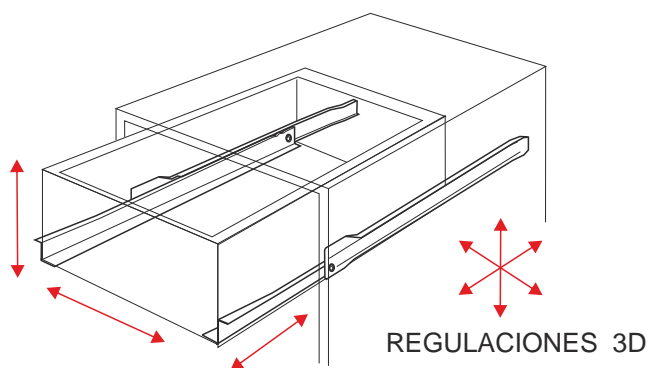

CAPACIDAD DE CARGA

- Fijar con tornillos Durafix AP 3.5x15mm a -2mm del borde del mueble (incluyendo tapacanto).

- Agujeros ovalados en todos los elementos de la corredera, permiten regulaciones en los tres sentidos.