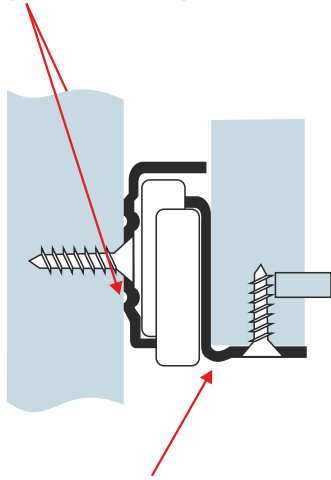

- Perfil especial: evita que las ruedas rozen con los tornillos.