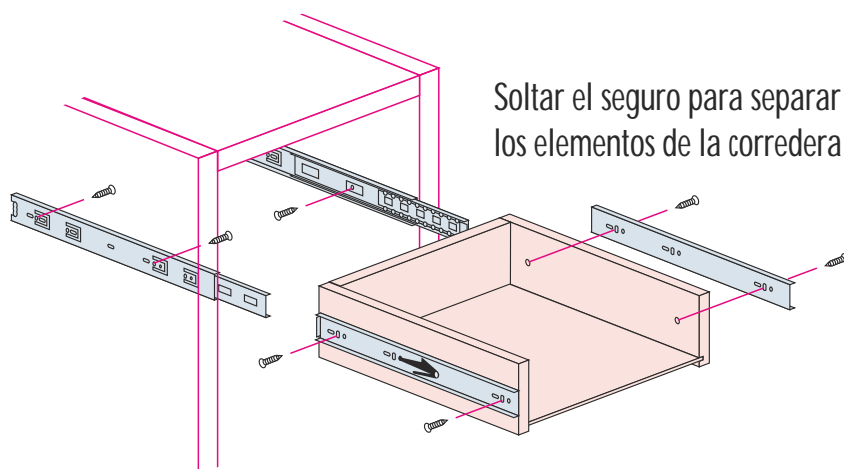

## TELESCÓPICA

### ● TELESCÓPICA PESADA PLUS

- Para cajones grandes y pesados
- Archiveros de oficina
- Cajones de vajilla.

CAPACIDAD DE CARGA

Espesor del perfil de acero: 1.2mm

- Fijar la corredera a -2 mm del borde del mueble y al cajón con tornillos Durafix AP 3.5x15 mm.
- Apertura total del cajón.