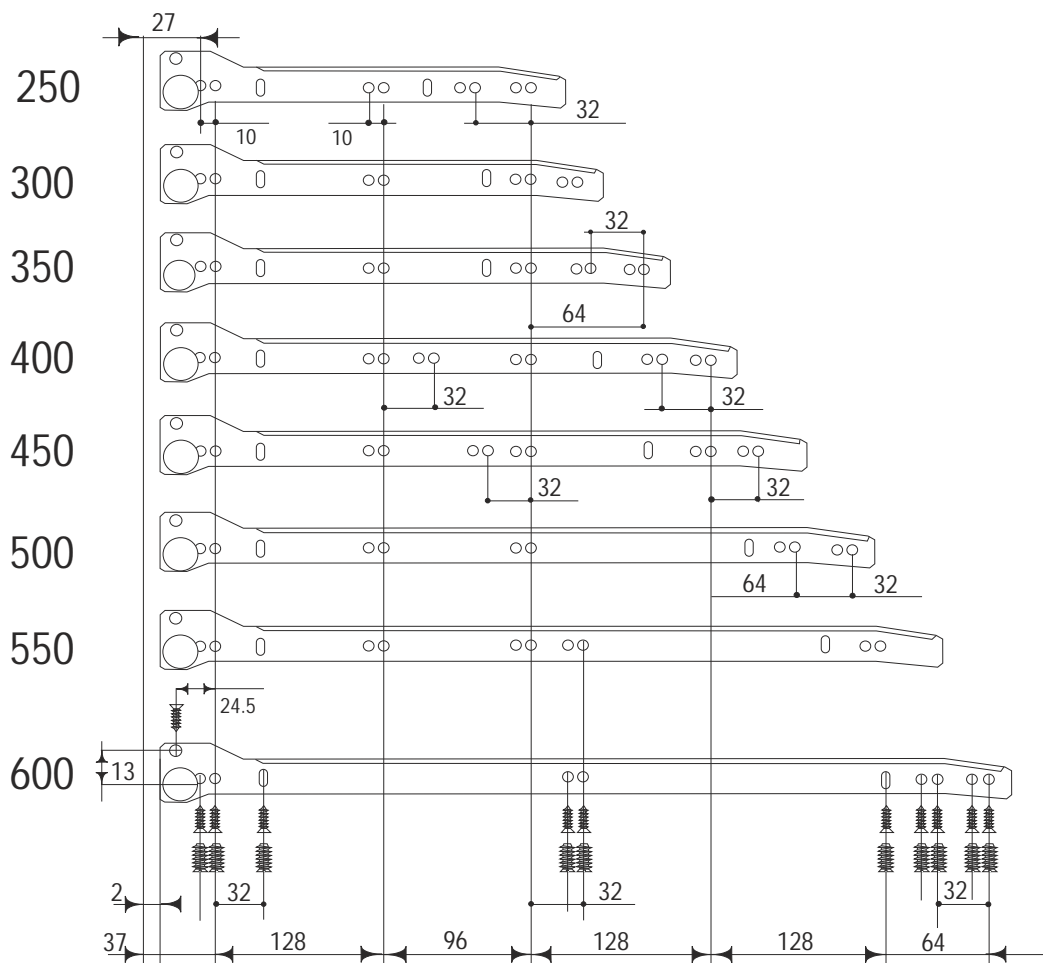

CAPACIDAD DE CARGA

- Fijar con tornillos Durafix AP 3.5x15mm a -2mm del borde del mueble (incluyendo tapacanto).

- Agujeros ovalados en todos los elementos de la corredera, permiten regulaciones en los tres sentidos.

Colores	Largos	
	Pulgadas	Milímetros
Blanco	10"	250
	12"	300
	14"	350
	16"	400
Negro	18"	450
	20"	500
	22"	550
	24"	600

- Perfil especial: evita que las ruedas rozen con los tornillos.

- Canal que al acumular los residuos permite la unión perfecta entre la corredera y el cajón.

### DIAGRAMA DE PERFORACIONES