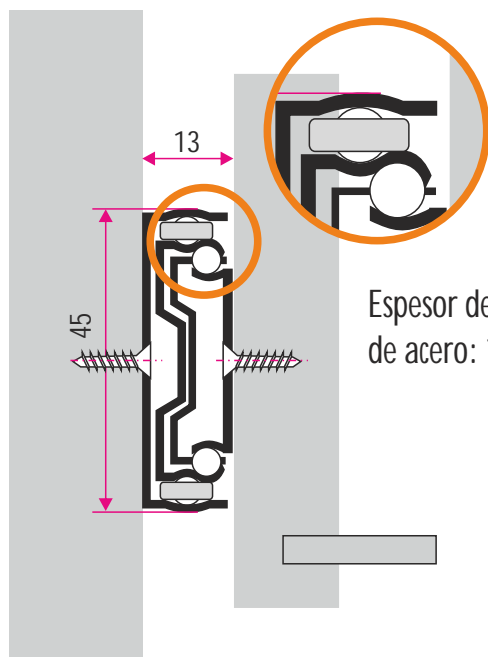

TELESCÓPICA

● TELESCÓPICA PESADA PLUS

- Para cajones grandes y pesados
- Archiveros de oficina
- Cajones de vajilla.

CAPACIDAD DE CARGA

Espesor del perfil de acero: 1.2mm