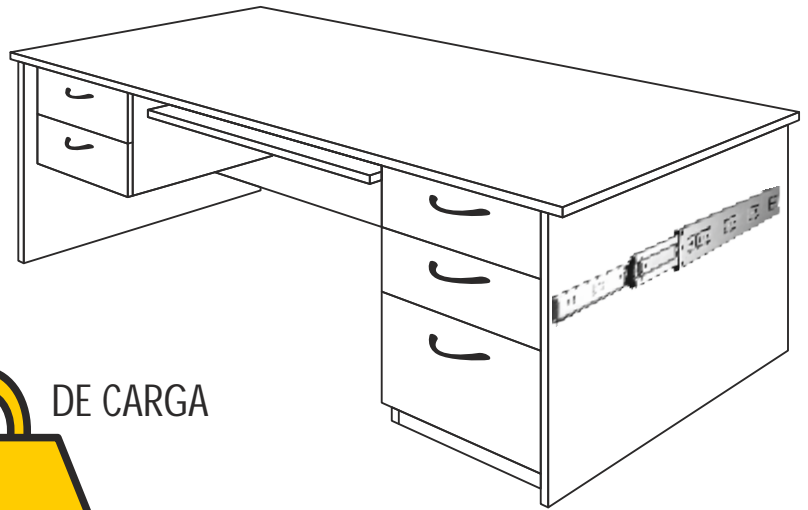

TELESCÓPICA

● TELESCÓPICA PESADA

- Para cajones medianos
- Escritorios, cajonería de cocina y closet, etc.

CAPACIDAD DE CARGA