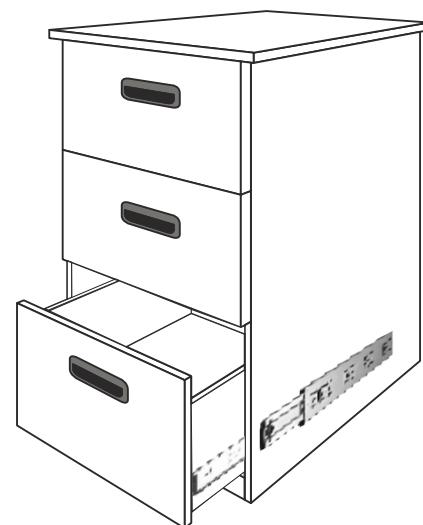

TELESCÓPICA

● TELESCÓPICA PESADA PLUS

- Para cajones grandes y pesados
- Archiveros de oficina
- Cajones de vajilla.

CAPACIDAD DE CARGA

Espesor del perfil de acero: 1.2mm