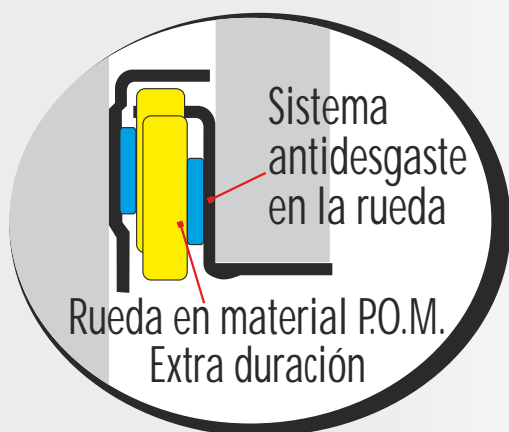

CAPACIDAD DE CARGA

- Fijar con tornillos Durafix AP 3.5x15mm a -2mm del borde del mueble (incluyendo tapacanto).

- Agujeros ovalados en todos los elementos de la corredera, permiten regulaciones en los tres sentidos.