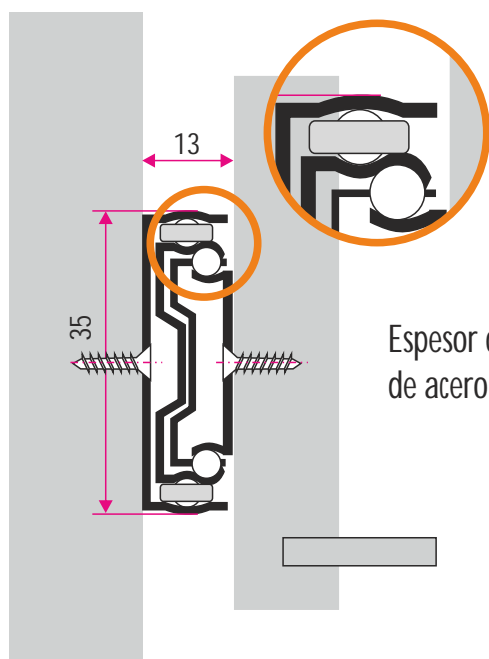

CAPACIDAD DE CARGA

- Fijar con tornillos Durafix AP 3.5x15mm a -2mm del borde del mueble (incluyendo tapacanto).

- Agujeros ovalados en todos los elementos de la corredera, permiten regulaciones en los tres sentidos.

Colores	Largos	
	Pulgadas	Milímetros
Blanco	10"	250
	12"	300
	14"	350
	16"	400
Negro	18"	450
	20"	500
	22"	550
	24"	600

- Perfil especial: evita que las ruedas rozen con los tornillos.

- Canal que al acumular los residuos permite la unión perfecta entre la corredera y el cajón.

### DIAGRAMA DE PERFORACIONES

### ● TELESCÓPICA LIVIANA 35mm

- Para cajones pequeños, cajones de ropa
- Veladores, tocadores, cómodas, etc.

CAPACIDAD DE CARGA

Esesor del perfil de acero: 0.8mm

- Fijar la corredera a -2 mm del borde del mueble y al cajón con tornillos Durafix AP 3.5x15 mm.
- Apertura total del cajón.