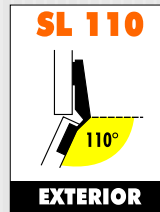

BISAGRAS DE COPA

mōbile

CASTOR

El Especialista en Maderas

www.castor.pe

ELEMENTOS DE LA BISAGRA

TIPOS DE BISAGRA

110°

180°

MONTAJES

EXTERIOR

INTERMEDIA

INTERIOR

95° (TACO O PARALELA)

CANTIDAD DE BISAGRAS POR PUERTA

45° (ESQUINERO)