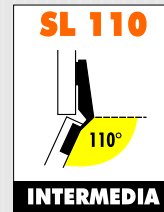

BISAGRAS DE COPA

mōbile

CASTOR

El Especialista en Maderas

www.castor.pe

ELEMENTOS DE LA BISAGRA

TIPOS DE BISAGRA

110°

180°

MONTAJES

EXTERIOR

INTERMEDIA

INTERIOR

95° (TACO O PARALELA)

CANTIDAD DE BISAGRAS POR PUERTA

45° (ESQUINERO)