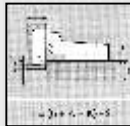

180°

MONTAJES

EXTERIOR

INTERMEDIA

INTERIOR

95° (TACO O PARALELA)

CANTIDAD DE BISAGRAS POR PUERTA

45° (ESQUINERO)