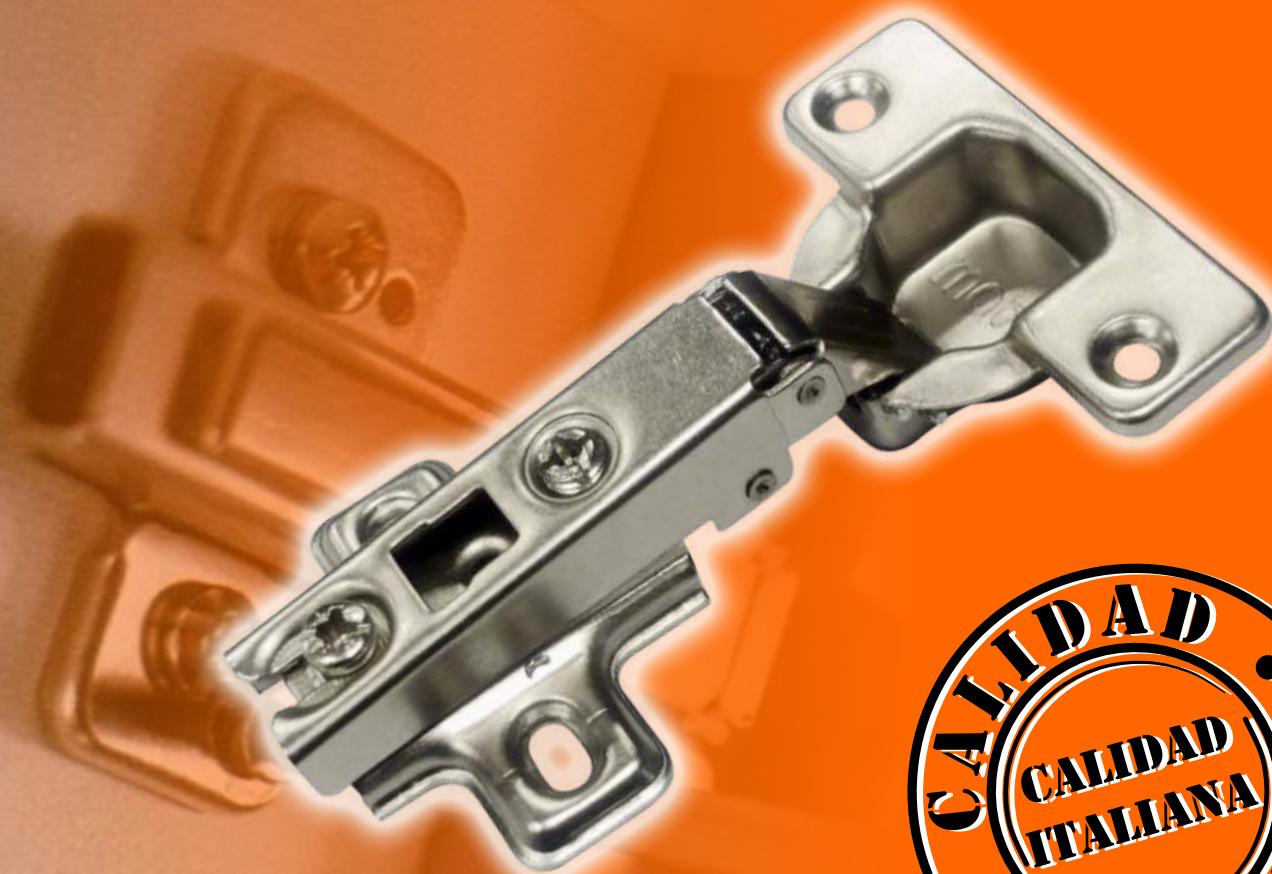

BISAGRAS DE COPA

mōbile

CASTOR

El Especialista en Maderas

www.castor.pe

ELEMENTOS DE LA BISAGRA

TIPOS DE BISAGRA

110°

180°

MONTAJES

EXTERIOR

INTERMEDIA

INTERIOR

95° (TACO O PARALELA)

CANTIDAD DE BISAGRAS POR PUERTA

45° (ESQUINERO)