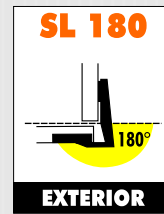

BISAGRAS DE COPA

mōbile

CASTOR

El Especialista en Maderas

www.castor.pe

ELEMENTOS DE LA BISAGRA

TIPOS DE BISAGRA

110°

180°

MONTAJES

EXTERIOR

INTERMEDIA

INTERIOR

95° (TACO O PARALELA)

CANTIDAD DE BISAGRAS POR PUERTA

45° (ESQUINERO)