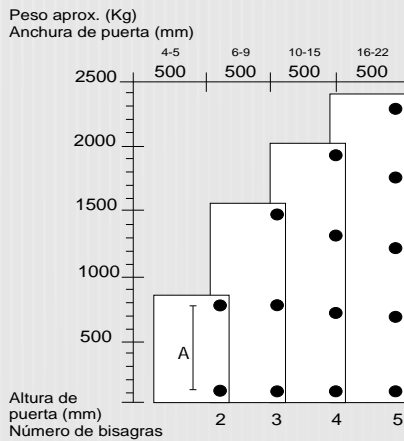

BISAGRAS DE COPA

mōbile

CASTOR

El Especialista en Maderas

www.castor.pe

ELEMENTOS DE LA BISAGRA

TIPOS DE BISAGRA

110°

180°

MONTAJES

EXTERIOR

INTERMEDIA

INTERIOR

95° (TACO O PARALELA)

CANTIDAD DE BISAGRAS POR PUERTA

45° (ESQUINERO)